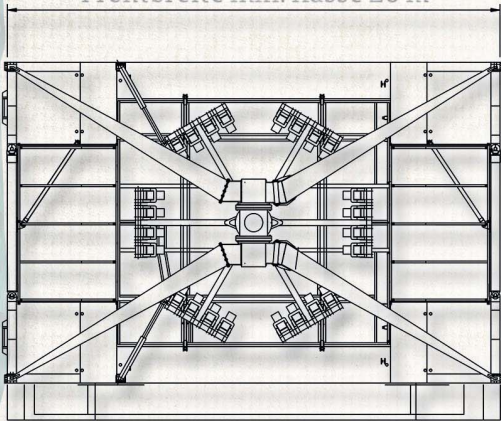

DRAY JONE'S DELIRIUM

Frontbreite inkl. Kasse 20 m

Tiefe 12 m

Technische Daten:

Frontlänge: 20 Meter
 Ausflug : 24 Meter
 Tiefe: 12 Meter
 Höhe: 25 Meter
 Stromanschluß: 100 kW / 200 A
 Hersteller: KMG, Niederlande
 TÜV München,
 entspricht DIN EN 13814

Mitgeführte Fahrzeuge:

1 Wohnwagen 16 Meter
 1 Personalwagen (LKW), 7 Meter
 1 Zugmaschine, 6 Meter
 1 PKW

Geschäfte nebenan sollten
 nicht höher als 7 m sein.

Flughöhe 25 m

Frontbreite inkl. Kasse 20 m

Fahrpreis: