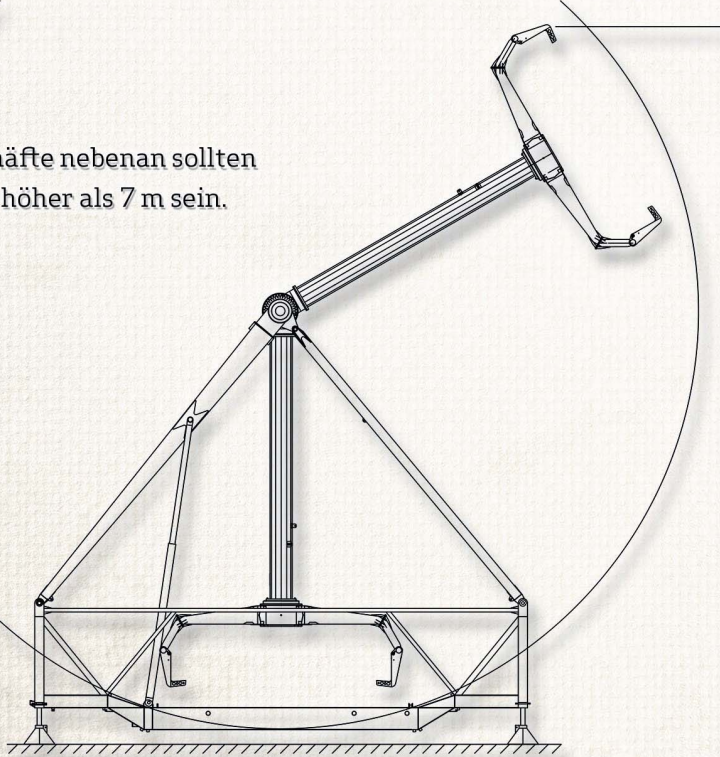

DRAY JONE'S DELIRIUM

Frontbreite inkl. Kasse 20 m

Tiefe 12 m

Technische Daten:

Frontlänge: 20 Meter
 Ausflug : 24 Meter
 Tiefe: 12 Meter
 Höhe: 25 Meter
 Stromanschluß: 100 kW / 200 A
 Hersteller: KMG, Niederlande
 TÜV München,
 entspricht DIN EN 13814

Mitgeführte Fahrzeuge:

1 Wohnwagen 16 Meter
 1 Personalwagen (LKW), 7 Meter
 1 Zugmaschine, 6 Meter
 1 PKW

Geschäfte nebenan sollten
 nicht höher als 7 m sein.

Flughöhe 25 m

Frontbreite inkl. Kasse 20 m

Fahrpreis: